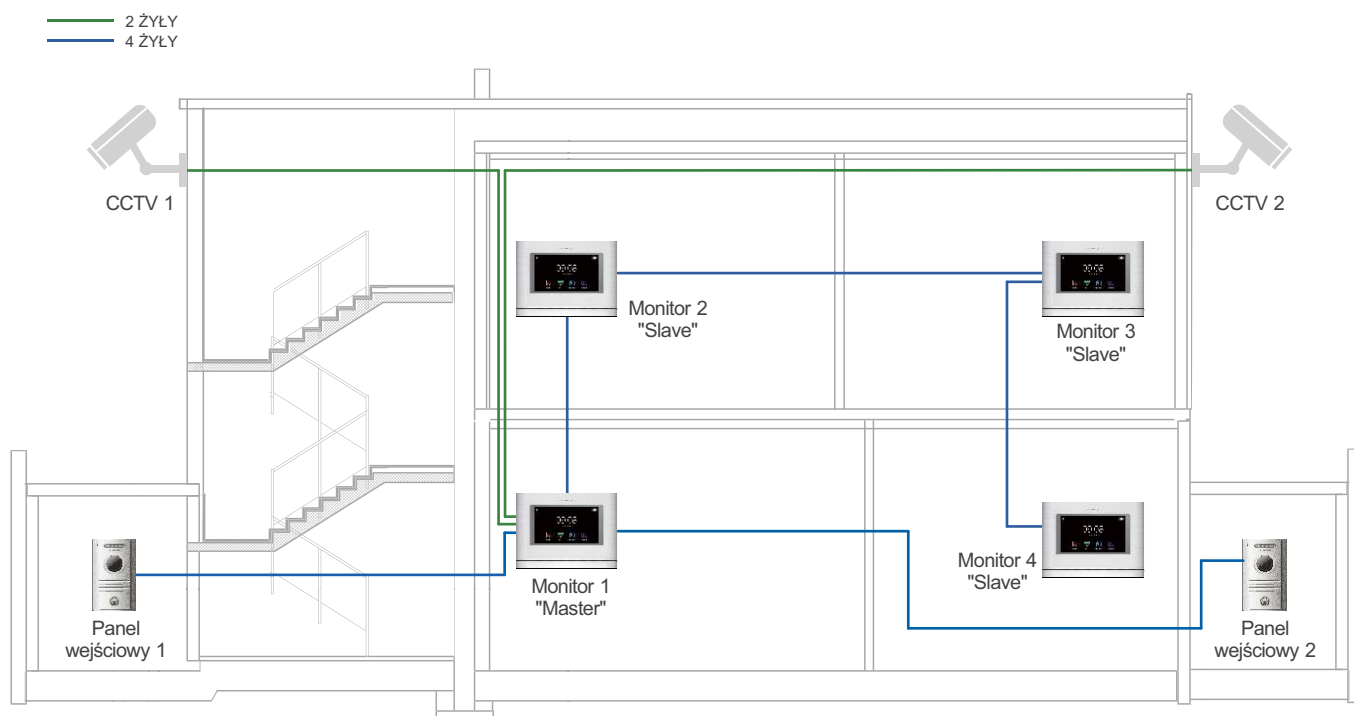

&

4 POŁĄCZENIA

COMMAX przedstawia - maksymalna rozbudowa dla Twojego komfortu i bezpieczeństwa

NOWY SYSTEM 4-4-4

System COMMAX 4-4-4 zapewnia wysoką jakość obrazu zarówno z kamer obserwacyjnych jak i paneli wejściowych. Estetyczny monitor wykrywa ruch i zapisuje obraz sprzed kamery obserwacyjnej lub panelu zewnętrznego. Użytkownicy mogą sprawdzić kto znajdował się w pobliżu drzwi wejściowych lub w otoczeniu domu. System z łatwością obsługuje paneli wejściowych do komunikacji z odwiedzającymi. Kamery obserwacyjne CCTV można podłączyć bezpośrednio do monitora.

Jeśli potrzebujesz obsługiwać kilka wejść w kilku miejscach w swoim domu system COMMAX 4-4-4 jest najlepszym rozwiązaniem dla zapewnienia komfortu i bezpieczeństwa.

4 POŁĄCZENIA

SCHEMAT IDEOWY

Zapewniamy **zwiększone bezpieczeństwo** poprzez **dostęp z kliku monitorów**

SPECYFIKACJA

Zasilanie	230V AC / 16-28V DC
Ekran	panoramiczny 7" LCD, dotykowy
Montaż	Natynkowy
Temperatura pracy	0°C - 40°C
Okablowanie	Panel wejściowy: 4 żyły Monitor - monitor: 4 żyły Kamera CCTV: 2 żyły
Odległość	Panel wejściowy: 100m(UTP)
Pobór mocy	max.10W, czuwanie 3.4W
Wymiary(mm)	244(szer.)x180(wys.)x18(gt.)

SPECYFIKACJA

Zasilanie	12V(z monitora)
Temperatura pracy	-40°C - + 40 C
Połączenie	4 żyły + obwód otwarcia wejścia
czułość	0.1 Lux(30cm od kamery)
Doświetlenie kamery	Białe diody LED (3 szt.)
Kąt widzenia	Poziomy 82°, Pionowy 66°
Regulacja kąta widz.	Pion: +/- 12°
Standard video	PAL
Distance	50m(0.650)
Czujnik obrazu	HD 720p, 1 Mpx.
Wymiary(mm)	96(szer.)×155(wys.)×32(gł.)