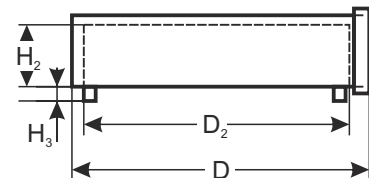

KOD: **AWO445 v.1.1/II**
NAZWA: **OBUDOWA DVR/MAŁA**

PRZEZNACZENIE

Rejestratory cyfrowe CCTV

AKCESORIA:

Możliwość montażu:

- **AWO 445BR** uchwyt do "podwieszania" obudowy np. (pod blatem itp.)
- **ARAW45** wentylator z czujnikiem temperatury 45°C

DANE TECHNICZNE

Wymiary zewnętrzne obudowy:	W=400, H+H₃=100+20, D=305 [± 2mm]
Wymiary zewnętrzne czołówki:	W₁=405, H₁=110 [± 2mm]
Wymiary maksymalne rejestratora:	W₂=355, H₂=90 D₂=235 [± 2mm]
Waga netto/brutto:	3,60kg / 3,85kg [± 0,1kg]
Warunki pracy:	II klasa środowiskowa, -10°C+ 40°C
Wykonanie:	blacha DC01, grubość: 1.0mm, zabezpieczenie antykorozyjne, kolor: RAL 9003
Zastosowanie:	do wewnątrz
Zabezpieczenie antysabotażowe:	1 x mikrowyłącznik: otwarcie obudowy, 0,5A@50V/DC max. NC- styki normalnie zwarte
Zamykanie:	zamek
Uwagi:	posiada dystans od ściany (podłoża) 18mm, możliwość montażu wentylatora ARAW45*
Deklaracja, gwarancja:	CE, 2 lata od daty produkcji