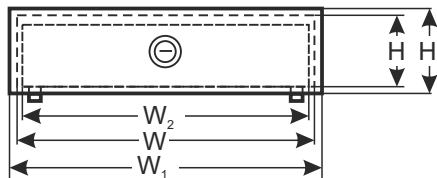

KOD: **AWO445 v.1.1/II**
NAZWA: **OBUDOWA DVR/MAŁA**

PRZEZNACZENIE

Rejestratory cyfrowe CCTV

AKCESORIA:

Możliwość montażu:

- **AWO 445BR** uchwyt do "podwieszania" obudowy np. (pod blatem itp.)
- **ARAW45** wentylator z czujnikiem temperatury 45°C

DANE TECHNICZNE

Wymiary zewnętrzne obudowy:	W=400, H+H₃=100+20, D=305 [± 2mm]
Wymiary zewnętrzne czołówki:	W₁=405, H₁=110 [± 2mm]
Wymiary maksymalne rejestratora:	W₂=355, H₂=90 D₂=235 [± 2mm]
Waga netto/brutto:	3,60kg / 3,85kg [± 0,1kg]
Warunki pracy:	II klasa środowiskowa, -10°C+ 40°C
Wykonanie:	blacha DC01, grubość: 1.0mm, zabezpieczenie antykorozyjne, kolor: RAL 9003
Zastosowanie:	do wewnątrz
Zabezpieczenie antysabotażowe:	1 x mikrowyłącznik: otwarcie obudowy, 0,5A@50V/DC max. NC- styki normalnie zwarte
Zamykanie:	zamek
Uwagi:	posiada dystans od ściany (podłoża) 18mm, możliwość montażu wentylatora ARAW45*
Deklaracja, gwarancja:	CE, 2 lata od daty produkcji