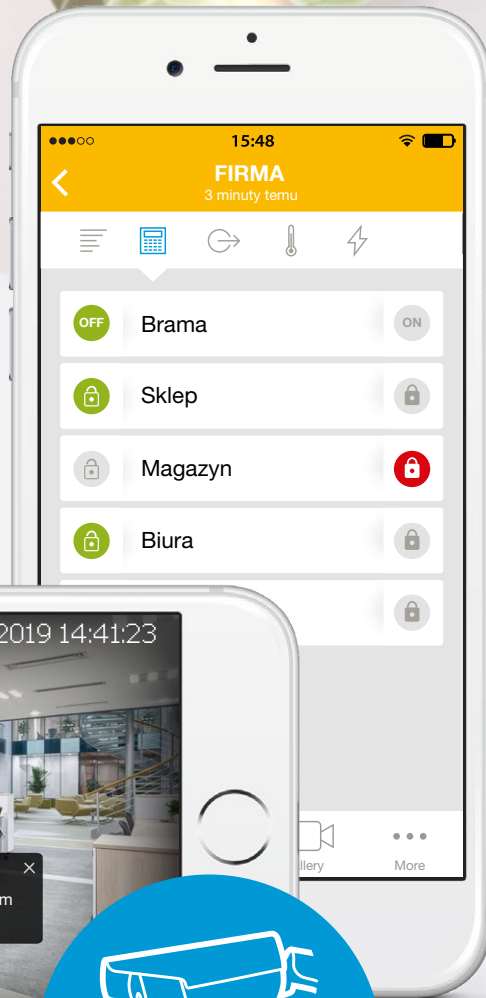

## Identyfikacyjny system sterowania

Aplikacja jest tak łatwa w sterowaniu, jak klawiatura alarmowa. Bez względu na to, czy chcesz zdalnie uzbroić magazyn, czy otworzyć bramę wejściową.

## Powiadomienia o zdarzeniach

Notyfikacje PUSH, powiadomienia e-mail lub SMS, natychmiast poinformują Cię o każdym alarmie, jak i skoku temperatury czy awarii technicznej.

## Najnowsze informacje

Możesz pobrać nagrania i zdjęcia z kamer na swój telefon. Dodatkowo masz dostęp do historii zdarzeń, zużycia prądu czy lokalizacji służbowych aut.

Pobierz aplikację za darmo